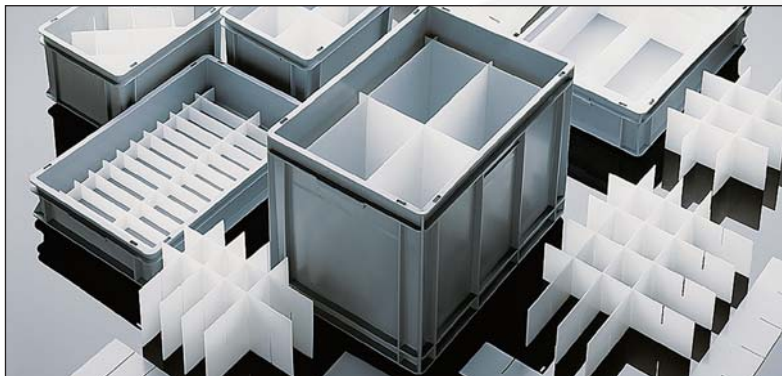

Indelingen uit onbreekbare polyethyleen.

Vanaf 10 stuks maken wij uw vakverdeling op maat. Dit geeft het netste product en de grootste flexibiliteit.