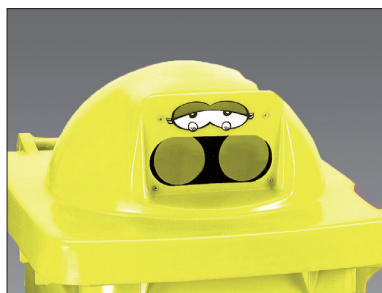

De boldeksel containers zijn leverbaar met 3 type deksels en diverse stickers.

**Deksel met twee gaten.**

**Deksel met ovaal gat.**

**Deksel met sleuf.**

Voorbeeld van verkrijgbare stickers, zie webshop voor meer voorbeelden.

Container met boldeksel en inwerpopening met afdichtingsflap tegen reukhinder en insecten.

De afvalcontainers kunnen ook voorzien worden van een boldeksel en inwerpopening met afdichtingsflap tegen reukhinder en insecten. Op locaties zoals attractieparken en festivals ontstaat veel afval. Door gebruik te maken van kleurige containers met grappige gezichten, trekt u de aandacht van de (jeugdige) bezoekers en stimuleert u afvalscheiding.

500 x 580 x 1080 mm, 120 ltr.

art.nr.	omschrijving
<b>MGB 120 BOL-2G</b>	120 ltr. container met sleuf, exclusief sticker
<b>MGB 120 BOL-OV</b>	120 ltr. container met ovaal gat, exclusief sticker
<b>MGB 120 BOL-SL</b>	120 ltr. container met twee gaten, exclusief sticker

600 x 740 x 1210 mm, 240 ltr.

art.nr.	omschrijving
<b>MGB 240 BOL-2G</b>	240 ltr. container met twee gaten, exclusief sticker
<b>MGB 240 BOL-OV</b>	240 ltr. container met ovaal gat, exclusief sticker
<b>MGB 240 BOL-SL</b>	240 ltr. container met sleuf, exclusief sticker