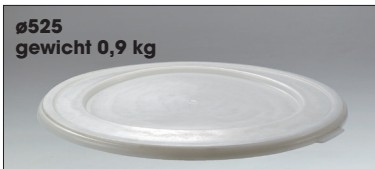

ø420 x 445 mm, 40 ltr.  
gewicht 1,7 kg

art.nr.	omschrijving
<b>CIL-4233-445-0</b>	<input checked="" type="checkbox"/> cilinder, wit
<b>CIL-428-D-0</b>	<input checked="" type="checkbox"/> bijpassend oplegdeksel, wit

ø420 x 540 mm, 50 ltr.  
gewicht 2 kg

art.nr.	omschrijving
<b>CIL-4233-540-0</b>	<input checked="" type="checkbox"/> cilinder, wit
<b>CIL-428-D-0</b>	<input checked="" type="checkbox"/> bijpassend oplegdeksel, wit

ø510 x 530 mm, 75 ltr.  
gewicht 3,7 kg

art.nr.	omschrijving
<b>CIL-5141-530-0</b>	<input checked="" type="checkbox"/> cilinder, wit
<b>CIL-525-DS-0</b>	<input type="checkbox"/> bijpassend oplegdeksel, wit
<b>CIL-534-D-0</b>	<input checked="" type="checkbox"/> bijpassend klemdeksel, wit

ø515 x 733 mm, 110 ltr.  
gewicht 5,5 kg

art.nr.	omschrijving
<b>CIL-5143-733-0</b>	<input checked="" type="checkbox"/> cilinder, wit
<b>CIL-525-DS-0</b>	<input type="checkbox"/> bijpassend oplegdeksel, wit
<b>CIL-534-D-0</b>	<input checked="" type="checkbox"/> bijpassend klemdeksel, wit