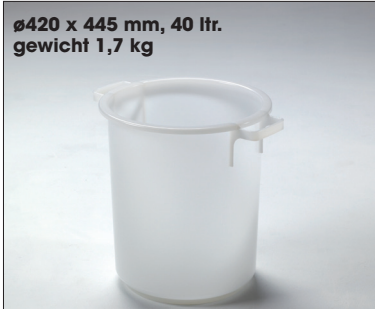

Cilinders hebben een groot volume tot 200 liter en zijn tot 2/3 nestbaar, zodat ze ook weer eenvoudig uit elkaar kunnen. Cilinders zijn voorzien van handgrepen, maar zijn ook te tillen aan de brede bovenrand. Indien gewenst te voorzien van opleg- of klemdeksel. Geschikt voor de opslag en vervoer voor de voedingsindustrie.

ø420 x 445 mm, 40 ltr.  
gewicht 1,7 kg

art.nr.	omschrijving
<b>CIL-4233-445-0</b>	<input checked="" type="checkbox"/> cilinder, wit
<b>CIL-428-D-0</b>	<input checked="" type="checkbox"/> bijpassend oplegdeksel, wit

ø420 x 540 mm, 50 ltr.  
gewicht 2 kg

art.nr.	omschrijving
<b>CIL-4233-540-0</b>	<input checked="" type="checkbox"/> cilinder, wit
<b>CIL-428-D-0</b>	<input checked="" type="checkbox"/> bijpassend oplegdeksel, wit

ø510 x 530 mm, 75 ltr.  
gewicht 3,7 kg

art.nr.	omschrijving
<b>CIL-5141-530-0</b>	<input checked="" type="checkbox"/> cilinder, wit
<b>CIL-525-DS-0</b>	<input type="checkbox"/> bijpassend oplegdeksel, wit
<b>CIL-534-D-0</b>	<input checked="" type="checkbox"/> bijpassend klemdeksel, wit