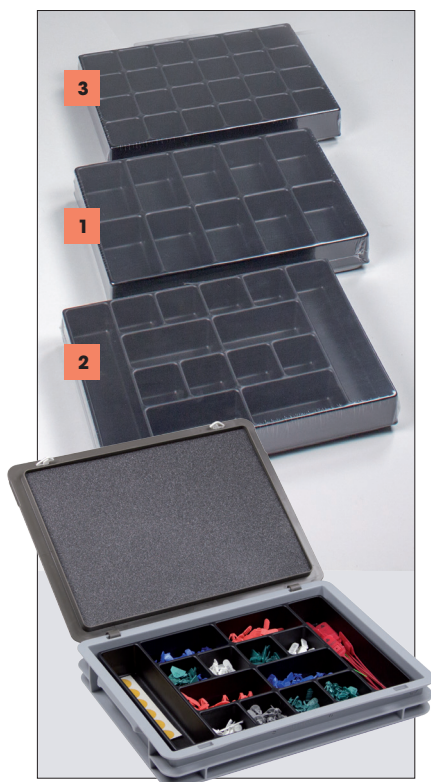

ACCESSOIRES EURONORM BAKKEN

INZETBAKKEN VOOR 400 X 300

Standaard inserts, compleet met zelfklevende schuimplaat voor in deksels in bakken en koffers van 400 x 300 x 65 mm.

	art.nr.	omschrijving
1	20-2002	10 vakverdeling
2	20-2001	14 vakverdeling
3	20-2005	24 vakverdeling

Schuimplaten in deksels houden inzetbakken op hun plaats.

Schuimplaten met dubbelzijdige tape voor fixatie.

	art.nr.	omschrijving
	S 4315	Schuim 355 x 255 x 15 mm zelfklevend

Inzetbakjes precies passend voor bakken en koffers met bodemmaat 400 x 300 mm.

**8 per grondvlak
130 x 86 x 50 mm**

art.nr.	omschrijving
3-286-0	inzetbak 1/8 van 400 x 300 mm
3-290	klemdeksel

**4 per grondvlak
174 x 128 x 32 mm**

art.nr.	omschrijving
3-291-1	inzetbak met 3 vakken
3-295	klemdeksel

Het gebruik van inzetbakken verhoogt hier het aantal locaties per schap aanzienlijk. Grondmaat is 600 x 400 mm per schap.

ACCESSOIRES EURONORM BAKKEN

INZETBAKKEN VOOR 600 X 400

Inzetbakken precies passend voor bakken en koffers met bodemmaat 600 x 400 mm.