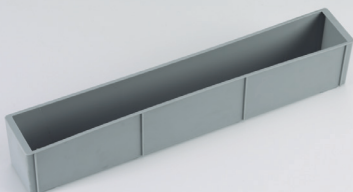

art.nr.	omschrijving
3-901-3	inzetbak 1/2 van 600 x 400 mm

4 per grondvlak, lang
555 x 89 x 99 mm