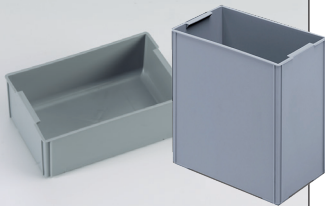

Het gebruik van inzetbakken verhoogt hier het aantal locaties per schap aanzienlijk. Grondmaat is 600 x 400 mm per schap.

ACCESSOIRES EURONORM BAKKEN

INZETBAKKEN VOOR 600 X 400

Inzetbakken precies passend voor bakken en koffers met bodemmaat 600 x 400 mm.

16 per grondvlak
139 x 89 x 99 mm

art.nr.	omschrijving
3-904-3	inzetbak 1/16 van 600 x 400 mm

8 per grondvlak
177 x 139 x 99 mm

art.nr.	omschrijving
3-903-3	inzetbak 1/8 van 600 x 400 mm

4 per grondvlak in carré
277 x 177 x 99 mm

art.nr.	omschrijving
3-902-3	inzetbak standaard 1/4 van 600 x 400 mm
3-922-3	inzetbak 230 mm hoog 1/4 van 600 x 400 mm

2 per grondvlak
355 x 277 x 99 mm

art.nr.	omschrijving
3-901-3	inzetbak 1/2 van 600 x 400 mm

4 per grondvlak, lang
555 x 89 x 99 mm

art.nr.	omschrijving
3-930-2	inzetbak 1/4 van 600 x 400 mm

2 per grondvlak, lang
555 x 177 x 99 mm

art.nr.	omschrijving
3-929-3	inzetbak 1/2 van 600 x 400 mm

Projectmatig zijn inzetbakken ook in andere maten leverbaar dan op deze pagina's genoemd, bijvoorbeeld vacuümgevormd op maat. Ook de inzetbakken kunnen worden geëtiketteerd.