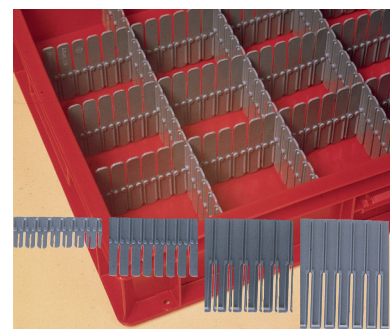

## VERSTELBARE VAKVERDELINGEN

Standaard vakverdeelstrips (5 mm massieve onbreekbare polypropyleen, op maat gezaagd). De meest geleverde lengtes houden wij op voorraad.

art.nr.		passend in	hoogte	TTTTTT (tandbreedte)
M 40.250	● korte zijde	buitenwerkse bodemmaat 400 x 300 mm	40 mm	20 mm
M 100.250	● korte zijde		100 mm	
M 180.250	● korte zijde		180 mm	
M 40.360	● lange zijde		40 mm	
M 100.360	● lange zijde		100 mm	
M 180.360	● lange zijde		180 mm	
M 40.360	● korte zijde	buitenwerkse bodemmaat 600 x 400 mm	40 mm	20 mm
M 100.360	● korte zijde		100 mm	
M 180.360	● korte zijde		180 mm	
M 40.560	● lange zijde		40 mm	
M 100.560	● lange zijde		100 mm	
M 180.560	● lange zijde		180 mm	
M 40.1150	● maatwerk	Zelf op maat te zagen, max. lengte 1150 mm	40 mm	20 mm
M 100.1150	● maatwerk		100 mm	
M 180.1150	● maatwerk		180 mm	

deze vakverdeelstrips zijn ook verkrijgbaar in **ESD** veilig materiaal (art.nr. + EL)

Licht en verrassend sterk. En vervoerde producten zijn beschermd tegen krassen.

art.nr.		passend in	hoogte	TTTTTT (tandbreedte)
M 100.255F	● korte zijde	400x300 mm	100 mm	9 mm
M 100.355F	● lange zijde		100 mm	
M 100.355F	● korte zijde	600x400 mm	100 mm	9 mm
M 100.555F	● lange zijde		100 mm	

vakverdelingen van op maat gestante kunststof kanaalplaat aan 2 zijdes bekleed met foam

Voor kleinere series indelingen houden wij standaard 3 versies strips op voorraad, vaak aangepast aan de afmetingen van onze bakken. De standaard vakverdelingen kunnen verhoogd en verlengd worden door gebruik te maken van onderstaande clips.

art.nr.	omschrijving
M 40 KRUISCLIP	● clip om twee strips op elkaar te klikken

art.nr.	omschrijving
M 40-CLIP	● clip om 2 strips te verlengen

Afbreekbare interieurstrips, inzagen is niet nodig. Handig om een stel op voorraad te hebben.