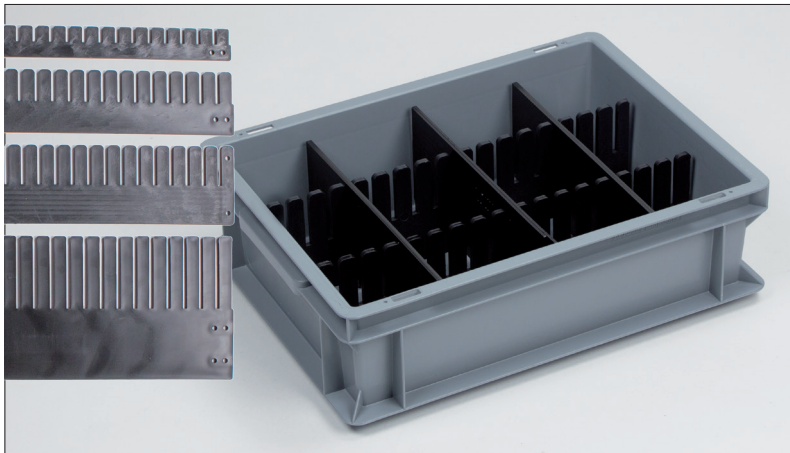

## VERSTELBARE VAKVERDELINGEN

Standaard vakverdeelstrips (5 mm massieve onbreekbare polypropyleen, op maat gezaagd). De meest geleverde lengtes houden wij op voorraad.

art.nr.		passend in	hoogte	TTTTTT (tandbreedte)
M 40.250	● korte zijde	buitenwerkse bodemmaat 400 x 300 mm	40 mm	20 mm
M 100.250	● korte zijde		100 mm	
M 180.250	● korte zijde		180 mm	
M 40.360	● lange zijde		40 mm	
M 100.360	● lange zijde		100 mm	
M 180.360	● lange zijde		180 mm	
M 40.360	● korte zijde	buitenwerkse bodemmaat 600 x 400 mm	40 mm	20 mm
M 100.360	● korte zijde		100 mm	
M 180.360	● korte zijde		180 mm	
M 40.560	● lange zijde		40 mm	
M 100.560	● lange zijde		100 mm	
M 180.560	● lange zijde		180 mm	
M 40.1150	● maatwerk	Zelf op maat te zagen, max. lengte 1150 mm	40 mm	20 mm
M 100.1150	● maatwerk		100 mm	
M 180.1150	● maatwerk		180 mm	

deze vakverdeelstrips zijn ook verkrijgbaar in **ESD** veilig materiaal (art.nr. + EL)

Licht en verrassend sterk. En vervoerde producten zijn beschermd tegen krassen.

art.nr.		passend in	hoogte	TTTTTT (tandbreedte)
M 100.255F	● korte zijde	400x300 mm	100 mm	9 mm
M 100.355F	● lange zijde		100 mm	
M 100.355F	● korte zijde	600x400 mm	100 mm	9 mm
M 100.555F	● lange zijde		100 mm	

vakverdelingen van op maat gestante kunststof kanaalplaat aan 2 zijdes bekleed met foam

Voor kleinere series indelingen houden wij standaard 3 versies strips op voorraad, vaak aangepast aan de afmetingen van onze bakken. De standaard vakverdelingen kunnen verhoogd en verlengd worden door gebruik te maken van onderstaande clips.

art.nr.	omschrijving
M 40 KRUISCLIP	● clip om twee strips op elkaar te klikken

art.nr.	omschrijving
M 40-CLIP	● clip om 2 strips te verlengen

Afbreekbare interieurstrips, inzagen is niet nodig. Handig om een stel op voorraad te hebben.