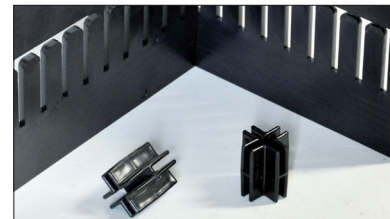

## VERSTELBARE VAKVERDELINGEN

Standaard vakverdeelstrips (5 mm massieve onbreekbare polypropyleen, op maat gezaagd). De meest geleverde lengtes houden wij op voorraad.

art.nr.		passend in	hoogte	TTTTTT (tandbreedte)
M 40.250	● korte zijde	buitenwerkse bodemmaat 400 x 300 mm	40 mm	20 mm
M 100.250	● korte zijde		100 mm	
M 180.250	● korte zijde		180 mm	
M 40.360	● lange zijde		40 mm	
M 100.360	● lange zijde		100 mm	
M 180.360	● lange zijde		180 mm	
M 40.360	● korte zijde	buitenwerkse bodemmaat 600 x 400 mm	40 mm	20 mm
M 100.360	● korte zijde		100 mm	
M 180.360	● korte zijde		180 mm	
M 40.560	● lange zijde		40 mm	
M 100.560	● lange zijde		100 mm	
M 180.560	● lange zijde		180 mm	
M 40.1150	● maatwerk	Zelf op maat te zagen, max. lengte 1150 mm	40 mm	20 mm
M 100.1150	● maatwerk		100 mm	
M 180.1150	● maatwerk		180 mm	

deze vakverdeelstrips zijn ook verkrijgbaar in **ESD** veilig materiaal (art.nr. + EL)

Licht en verrassend sterk. En vervoerde producten zijn beschermd tegen krassen.

art.nr.		passend in	hoogte	TTTTTT (tandbreedte)
M 100.255F	● korte zijde	400x300 mm	100 mm	9 mm
M 100.355F	● lange zijde		100 mm	
M 100.355F	● korte zijde	600x400 mm	100 mm	9 mm
M 100.555F	● lange zijde		100 mm	

vakverdelingen van op maat gestante kunststof kanaalplaat aan 2 zijdes bekleed met foam

Voor kleinere series indelingen houden wij standaard 3 versies strips op voorraad, vaak aangepast aan de afmetingen van onze bakken. De standaard vakverdelingen kunnen verhoogd en verlengd worden door gebruik te maken van onderstaande clips.

art.nr.	omschrijving
M 40 KRUISCLIP	● clip om twee strips op elkaar te klikken

art.nr.	omschrijving
M 40-CLIP	● clip om 2 strips te verlengen

Afbreekbare interieurstrips, inzagen is niet nodig. Handig om een stel op voorraad te hebben.