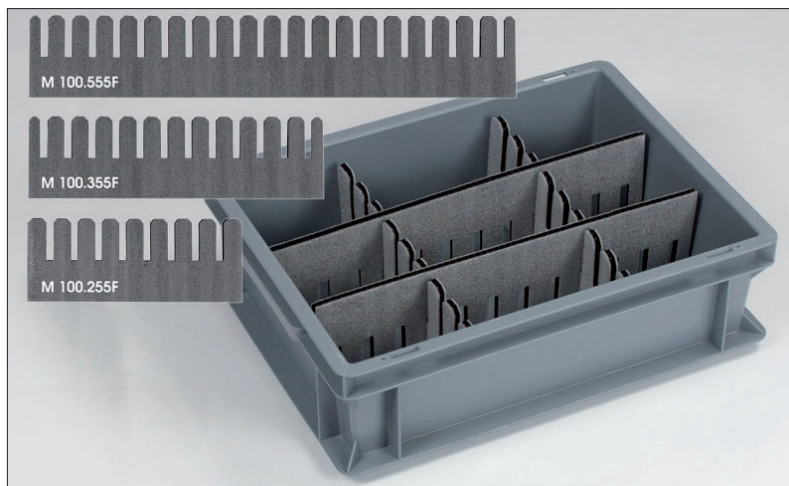

## VERSTELBARE VAKVERDELINGEN

Standaard vakverdeelstrips (5 mm massieve onbreekbare polypropyleen, op maat gezaagd). De meest geleverde lengtes houden wij op voorraad.

art.nr.		passend in	hoogte	TTTTTT (tandbreedte)
M 40.250	● korte zijde	buitenwerkse bodemmaat 400 x 300 mm	40 mm	20 mm
M 100.250	● korte zijde		100 mm	
M 180.250	● korte zijde		180 mm	
M 40.360	● lange zijde		40 mm	
M 100.360	● lange zijde		100 mm	
M 180.360	● lange zijde		180 mm	
M 40.360	● korte zijde	buitenwerkse bodemmaat 600 x 400 mm	40 mm	20 mm
M 100.360	● korte zijde		100 mm	
M 180.360	● korte zijde		180 mm	
M 40.560	● lange zijde		40 mm	
M 100.560	● lange zijde		100 mm	
M 180.560	● lange zijde		180 mm	
M 40.1150	● maatwerk	Zelf op maat te zagen, max. lengte 1150 mm	40 mm	20 mm
M 100.1150	● maatwerk		100 mm	
M 180.1150	● maatwerk		180 mm	

deze vakverdeelstrips zijn ook verkrijgbaar in **ESD** veilig materiaal (art.nr. + EL)

Licht en verrassend sterk. En vervoerde producten zijn beschermd tegen krassen.

art.nr.		passend in	hoogte	TTTTTT (tandbreedte)
M 100.255F	● korte zijde	400x300 mm	100 mm	9 mm
M 100.355F	● lange zijde		100 mm	
M 100.355F	● korte zijde	600x400 mm	100 mm	9 mm
M 100.555F	● lange zijde		100 mm	

vakverdelingen van op maat gestante kunststof kanaalplaat aan 2 zijdes bekleed met foam

Voor kleinere series indelingen houden wij standaard 3 versies strips op voorraad, vaak aangepast aan de afmetingen van onze bakken. De standaard vakverdelingen kunnen verhoogd en verlengd worden door gebruik te maken van onderstaande clips.

art.nr.	omschrijving
M 40 KRUISCLIP	● clip om twee strips op elkaar te klikken

art.nr.	omschrijving
M 40-CLIP	● clip om 2 strips te verlengen

Afbreekbare interieurstrips, inzagen is niet nodig. Handig om een stel op voorraad te hebben.