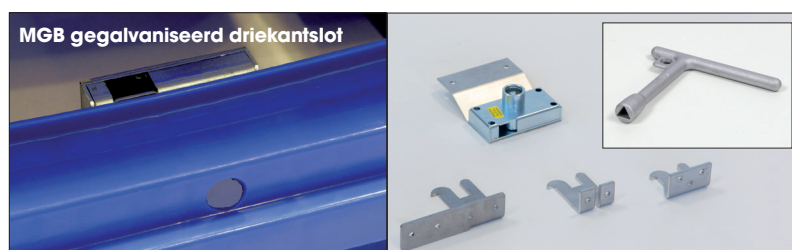

Velen zijn zich niet bewust van de gevolgen van onbeveiligde containers. Containers staan vaak op onbeheerde terreinen, welke makkelijk door het dievengilde kunnen worden betreden.

Er zijn genoeg redenen te bedenken om te voorkomen dat (bedrijfs-) afval in verkeerde handen terecht komt. Zorg dat uw containers niet worden gebruikt voor (chemische) afvaldumping en dat evt. gevaarlijke stoffen niet toegankelijk zijn voor derden. We hebben zowel standaard- als maatwerkoplossingen. Mocht u vragen hebben dan staat ons verkoopteam klaar voor assistentie.

Bij MGB zwaartekrachtsloten wordt het deksel automatisch ontgrendeld wanneer de MGB meer dan 90° wordt gekanteld. Wordt de container vervolgens weer neergezet, dan vergrendelt het deksel uit zichzelf.

art.nr.	omschrijving
MGB HANGSLOT	○ MGB geïntegreerd hangslot, staal
MGB KANTELSL-2W	○ MGB geïntegreerd zwaartekrachtslot, uit kunststof en metaal

Bij het automatische slot, opent de deksel van de container wanneer de container tijdens de KAM-opname tegen de vrachtwagen hangt. Door de druk tegen de pin schiet de deksel open. Voor het vullen van de container heeft de gebruiker toegang d.m.v. cilinderslot.

art.nr.	omschrijving
MGB AUTOSL	○ MGB geïntegreerd automatisch slot, staal

Te openen met driekantsleutel. De metalen lip onder het deksel wordt hiermee ontgrendeld. Wanneer het deksel wordt gesloten vindt automatische vergrendeling in het slot plaats.