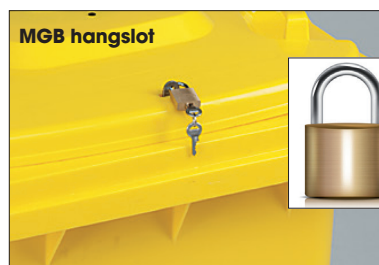

Naast verzegelingen, zie vanaf pagina 267, kan men ook kiezen voor slot beveiliging voor de 2-wiel containers.

Afsluitbare 2-wiel containers worden vaak ingezet door apotheken, advocaten- en accountantskantoren, administratiekantoren, reclamebureaus, ziekenhuizen en scholen.

Bij MGB zwaartekrachtsloten wordt het deksel automatisch ontgrendeld wanneer de MGB meer dan 90° wordt gekanteld. Wordt de container vervolgens weer neergezet, dan vergrendelt het deksel uit zichzelf.

art.nr.	omschrijving
MGB HANGSLOT	○ MGB geïntegreerd hangslot, staal
MGB KANTELSL-2W	○ MGB geïntegreerd zwaartekrachtslot, uit kunststof en metaal

Bij het automatische slot, opent de deksel van de container wanneer de container tijdens de KAM-opname tegen de vrachtwagen hangt. Door de druk tegen de pin schiet de deksel open. Voor het vullen van de container heeft de gebruiker toegang d.m.v. cilinderslot.

art.nr.	omschrijving
MGB AUTOSL	○ MGB geïntegreerd automatisch slot, staal

Te openen met driekantsleutel. De metalen lip onder het deksel wordt hiermee ontgrendeld. Wanneer het deksel wordt gesloten vindt automatische vergrendeling in het slot plaats.