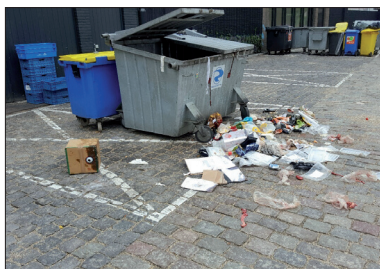

Naast verzegelingen, zie vanaf pagina 267, kan men ook kiezen voor slot beveiliging voor de 2-wiel containers.

Afsluitbare 2-wiel containers worden vaak ingezet door apotheken, advocaten- en accountantskantoren, administratiekantoren, reclamebureaus, ziekenhuizen en scholen.

Velen zijn zich niet bewust van de gevolgen van onbeveiligde containers. Containers staan vaak op onbeheerde terreinen, welke makkelijk door het dievengilde kunnen worden betreden.

Er zijn genoeg redenen te bedenken om te voorkomen dat (bedrijfs-) afval in verkeerde handen terecht komt. Zorg dat uw containers niet worden gebruikt voor (chemische) afvaldumping en dat evt. gevaarlijke stoffen niet toegankelijk zijn voor derden. We hebben zowel standaard- als maatwerkoplossingen. Mocht u vragen hebben dan staat ons verkoopteam klaar voor assistentie.

art.nr.	omschrijving
MGB HANGSLOT	○ MGB geïntegreerd hangslot, staal
MGB KANTELSL-2W	○ MGB geïntegreerd zwaartekrachtslot, uit kunststof en metaal

Bij het automatische slot, opent de deksel van de container wanneer de container tijdens de KAM-opname tegen de vrachtwagen hangt. Door de druk tegen de pin schiet de deksel open. Voor het vullen van de container heeft de gebruiker toegang d.m.v. cilinderslot.