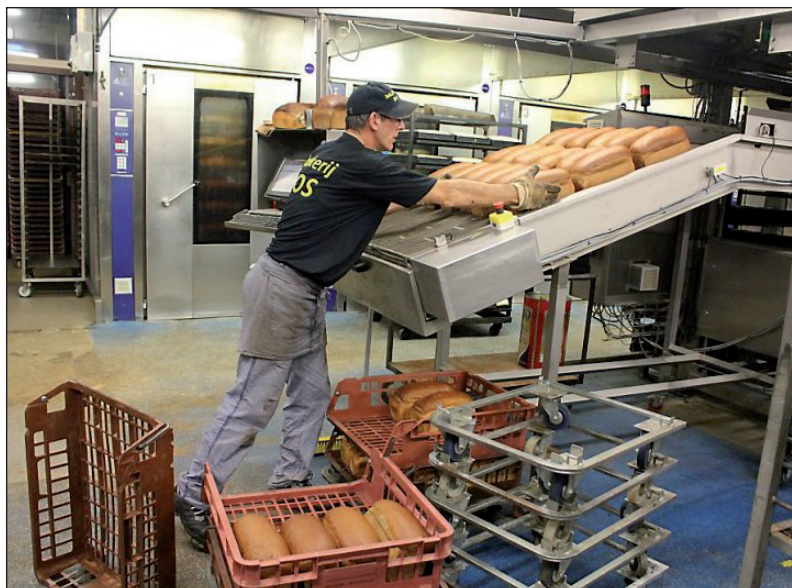

DRAAISTAPEL- EN BEUGELBAKKEN

BROODBAKKEN

Transportrollers voor broodbakken om ze zonder extra manipulatie te verplaatsen vanuit diepvries-, koel- of opslagplaats.

Gegalvaniseerd stalen transportroller voor broodbakken
Optioneel met displaybeugel.

700 x 495 mm
gewicht 7,7 kg

art.nr.	omschrijving
WWA700	● bakkenwagen met presentatiebeugel en wielen

ronde stapelnok

Onze stapel- en nestbare manden hebben een stapelnok waardoor ze zeer stabiel stapelen. Onderstaande draaistapelaars hebben ronde stapelnokken.

Legenda

- Voorraadproduct, binnen 1 werkdag verzendgereed.
- Levertijd 1 à 2 weken.
- Leverbaar na overleg.

600 x 500 x 150 mm, 33 ltr.
(540 x 450 x 130 mm binnenwerks)
2 open grepen

art.nr.	omschrijving
WO15-25-7	● bodem en wanden gesleufd

600 x 500 x 360 mm, 75 ltr.
(540 x 450 x 340 mm binnenwerks)
2 open grepen

art.nr.	omschrijving
WO36-75-7	● bodem en wanden gesleufd

800 x 600 x 440 mm, 145 ltr.
(642 x 442 x 402 mm binnenwerks)
4 open grepen