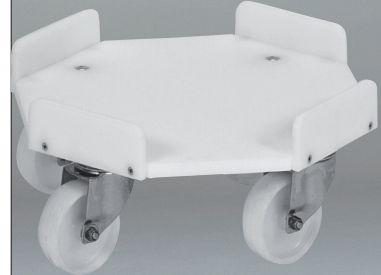

Onderstaande witte kuipen zijn gemaakt van vorstbestendig levensmiddelenrecht HDPE. Ze zijn toepasbaar in veel branches, zoals visserij en bakkerij.

kuipen met 3 handgrepen

art.nr.	afm. mm.	inhoud	gewicht	omschrijving
<b>K065-0-3G</b>	● ø550 x 425	65 ltr.	2,5 kg	kuip met 3 handgrepen, wit
<b>K075-0-3G</b>	● ø600 x 475	75 ltr.	3,1 kg	kuip met 3 handgrepen, wit
<b>K160-0-3G</b>	● ø700 x 545	160 ltr.	4,5 kg	kuip met 3 handgrepen, wit

Engels produceert zowel standaard als maatwerk transportrollers voor vaten en cilinders afgestemd op uw specifieke vloer en kuip met inox of gegalvaniseerde wielen. Zie pagina 86; Voorraad onderzetwagens.

transportroller, achthoekig uit 15 m dik PE met 4 opstaande randen van 70 mm

art.nr.	omschrijving
<b>66001-CIL360-0</b>	○ ø360 mm, 4 inox vorken + PPcop zwenkwielen
<b>66001-CIL410-0</b>	○ ø410 mm, 4 inox vorken + PPcop zwenkwielen
<b>66001-CIL440-0</b>	○ ø440 mm, 4 inox vorken + PPcop zwenkwielen

kuipen extra groot

art.nr.	afm. mm.	inhoud	gewicht	omschrijving
<b>CIL-670H810-0</b>	● ø670 x H810	200 ltr.	5,7 kg	kuip, extra groot, wit
<b>CIL-760H890-0</b>	● ø760 x H890	300 ltr.	7,9 kg	kuip, extra groot, wit