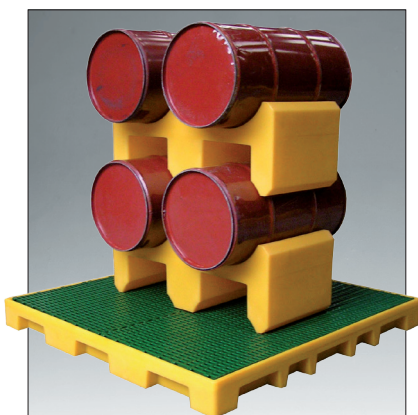

# LEKKEN VOORKOMEN

VOOR ÉÉN OF  
TWEË VATEN

art.nr.	afmetingen
LB SFG2 60	840 x 385 x 315 mm

**Vatensteun 2 x 60 ltr. vaten, stapelbaar tot max. 4 vaten.**

art.nr.	afmetingen
LB SFA2 220	1245 x 580 x 380 mm

**Vatensteun 2 x 200 ltr. vaten, stapelbaar tot max. 4 vaten.**

art.nr.	afmetingen
LB SFA1 220	790 x 580 x 590 mm

**Drager voor één 200 ltr. vat.**

Biedt samen met onze 270 ltr. opvangbak, art. nr. LB BRLG 270 een ARBO-technisch perfecte situatie. Milieuvriendelijk werken zonder bukken.

## LEKBAKKEN VOOR VIER VATEN

Lekbakken, uitvoeringen voor 4 vaten. Leeg met een heftruck te verplaatsen. Getest door de UVL.

2410 x 700 x 330 mm, 450 ltr.  
belastbaar tot 1100 kg (indien gelijkmatig verdeeld)