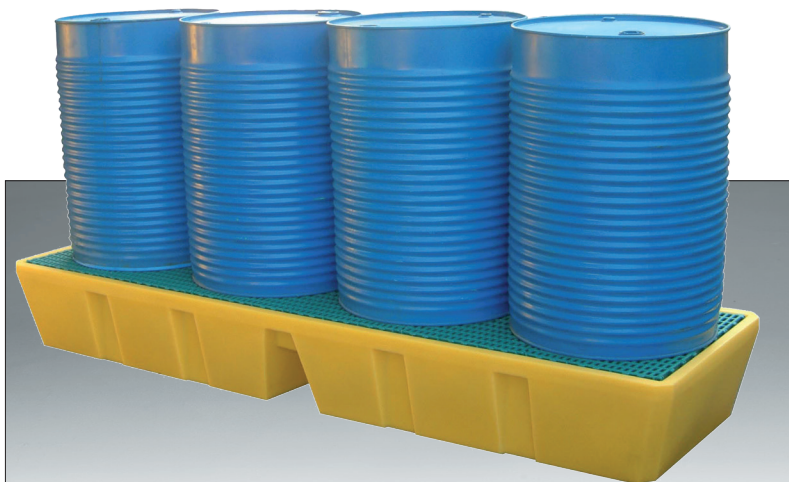

# LEKKEN VOORKOMEN

VOOR ÉÉN OF  
TWEË VATEN

art.nr.	afmetingen
LB SFG2 60	840 x 385 x 315 mm

**Vatensteun 2 x 60 ltr. vaten, stapelbaar tot max. 4 vaten.**

art.nr.	afmetingen
LB SFA2 220	1245 x 580 x 380 mm

**Vatensteun 2 x 200 ltr. vaten, stapelbaar tot max. 4 vaten.**

art.nr.	afmetingen
LB SFA1 220	790 x 580 x 590 mm

**Drager voor één 200 ltr. vat.**

Biedt samen met onze 270 ltr. opvangbak, art. nr. LB BRLG 270 een ARBO-technisch perfecte situatie. Milieuvriendelijk werken zonder bukken.

art.nr.	omschrijving
LB BRLP 70	o kunststof rooster

art.nr.	omschrijving
LB BRLP 225	o kunststof rooster
LB BRLG 225	o gegalvaniseerd rooster

art.nr.	omschrijving
LB BRLP 270	o kunststof rooster
LB BRLG 270	o gegalvaniseerd rooster

## LEKBAKKEN VOOR VIER VATEN

Lekbakken, uitvoeringen voor 4 vaten. Leeg met een heftruck te verplaatsen. Getest door de UVL.

2410 x 700 x 330 mm, 450 ltr.  
belastbaar tot 1100 kg (indien gelijkmatig verdeeld)