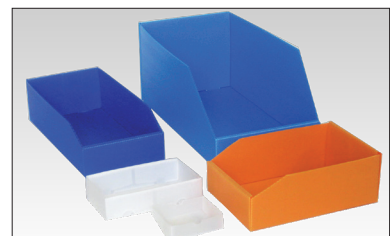

MAGAZIJN- BAKKEN

(MAATWERK)
KANAALPLAAT

We leveren de kanaalplaat bakken projectmatig ook in zwart in de gewenste maten, zoals hier voor Bol.com. Ook met rechte (niet afgeschuinde) voorkant leverbaar.

Legenda

- Voorraadproduct, binnen 1 werkdag verzendgereed.
- Levertijd 1 à 2 weken.
- Leverbaar na overleg.

Kisten op maat, sterk en stapelbaar. Met hoekprofielen en bovenrand kunnen we uit kanaalplaat stapelbare transport- en opslagbakken in de door u gewenste maat maken. Er zijn diverse maatwerk mogelijkheden, zoals afsluitbaarheid en interieurs. Ook leverbaar in ESD veilige variant.

Voor meer informatie kunt u contact opnemen met onze afdeling Verkoop.

Optioneel kunnen wij kanaalplaat bakken voorzien van:

- bedrukking
- etikethouder

Meer informatie over kanaalplaat vindt u in het hoofdstuk Productiemethodes en -materialen op pagina 22.