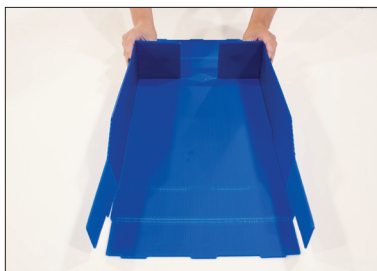

MAGAZIJN- BAKKEN

KANAALPLAAT

Onze kanaalplaat magazijnbakken worden plano geleverd. U vouwt ze zelf uit tot magazijnbak. Bespaar opslag- en transportkosten. Vergelijkbaar met vouwbare dozen van karton, maar dan veel sterker en duurzamer.

Standaard maken we de magazijnbakken uit 3 mm dikke blauwe kanaalplaat. Projectmatig zijn ze ook in zwart verkrijgbaar. Liever een andere afmeting dan onderstaande standaardmaten? Wij maken de bak in de gewenste maat, vraag onze verkopers naar de mogelijkheden.