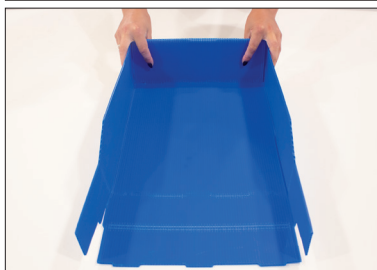

MAGAZIJN- BAKKEN

KANAALPLAAT

Onze kanaalplaat magazijnbakken worden plano geleverd. U vouwt ze zelf uit tot magazijnbak. Bespaar opslag- en transportkosten. Vergelijkbaar met vouwbare dozen van karton, maar dan veel sterker en duurzamer.

Standaard maken we de magazijnbakken uit 3 mm dikke blauwe kanaalplaat. Projectmatig zijn ze ook in zwart verkrijgbaar. Liever een andere afmeting dan onderstaande standaardmaten? Wij maken de bak in de gewenste maat, vraag onze verkopers naar de mogelijkheden.