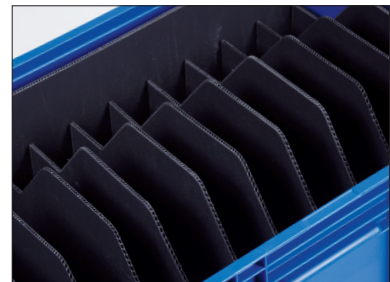

MAGAZIJN- BAKKEN

(MAATWERK)
KANAALPLAAT

We leveren de kanaalplaat bakken projectmatig ook in zwart in de gewenste maten, zoals hier voor Bol.com. Ook met rechte (niet afgeschuinde) voorkant leverbaar.

Legenda

- Voorraadproduct, binnen 1 werkdag verzendgereed.
- Levertijd 1 à 2 weken.
- Leverbaar na overleg.

Kisten op maat, sterk en stapelbaar. Met hoekprofielen en bovenrand kunnen we uit kanaalplaat stapelbare transport- en opslagbakken in de door u gewenste maat maken. Er zijn diverse maatwerk mogelijkheden, zoals afsluitbaarheid en interieurs. Ook leverbaar in ESD veilige variant.

Voor meer informatie kunt u contact opnemen met onze afdeling Verkoop.

Optioneel kunnen wij kanaalplaat bakken voorzien van:

- bedrukking
- etikethouder

Meer informatie over kanaalplaat vindt u in het hoofdstuk Productiemethodes en -materialen op pagina 22.