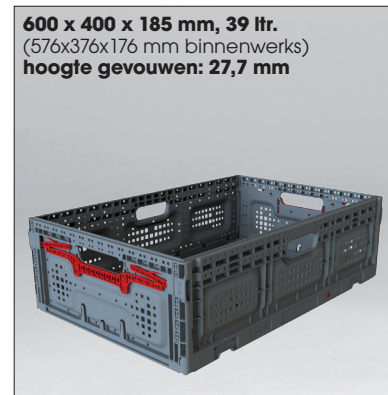

TRANSPORT- BAKKEN OPVOUWBAAR

E-LINE

Voordelen van **E-LINE** opvouwbare transportbakken:

- **Gebruiksvriendelijk door ergonomische handgrepen. De soft opening zorgt dat verwondingen voorkomen worden**
- **Uitstulpende binnenwanden zorgen voor extra laadcapaciteit**
- **Ruimtebesparing: hoogte van een opgevouwen krat is 27,7 mm (m.u.v. de hoogste variant, deze is 48 mm)**
- **Gladde, schone en hygiënische geperforeerde zijwanden**
- **Voedingsmiddelen geschikt**
- **Onderling goed stapelbaar**
- **Labelvoorziening aan 4 zijden, waardoor het label altijd zichtbaar blijft, ongeacht de manier van opstapelen op de pallet**

Ook handig als inkoopkrat ter vervanging van de plastic tas.

Legenda

- Voorraadproduct, binnen 1 werkdag verzendgereed.
- Leverbaar na overleg.

Slechts 27,7 mm hoogte per krat in opgevouwen situatie!

Geperforeerde E-line industriële opvouwbare transportbakken in de grondmaten 600 x 400 mm zijn uit voorraad leverbaar. De grondmaat 400 x 300 mm is op aanvraag leverbaar in verschillende hoogtes, evenals andere kleuren. Het materiaal PP is geschikt voor gebruik tussen 0 – 70 graden en kan gewassen worden bij maximaal 80 graden.

600 x 400 x 150 mm, 31 ltr.
(576 x 376 x 141 mm binnenwerks)
hoogte gevouwen: 27,7 mm

art.nr.	belastbaarheid
VBE-64150-131P-7 ●	maximaal 15 kg
Staffelkorting per 18 stuks	

600 x 400 x 185 mm, 39 ltr.
(576x376x176 mm binnenwerks)
hoogte gevouwen: 27,7 mm