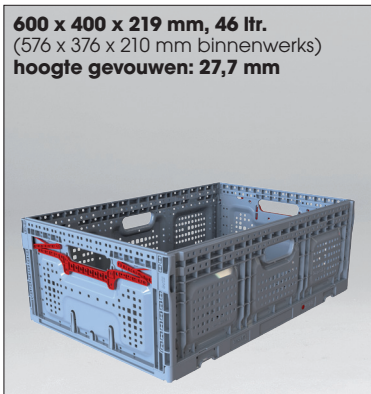

600 x 400 x 219 mm, 46 ltr.
(576 x 376 x 210 mm binnenwerks)
hoogte gevouwen: 27,7 mm

art.nr.	belastbaarheid
VBE-64220-131P-7 ●	maximaal 20 kg
Staffelkorting per 15 stuks