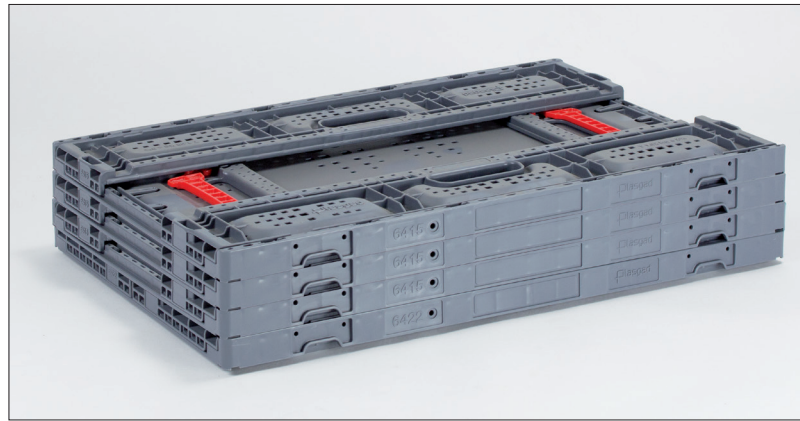

TRANSPORT- BAKKEN OPVOUWBAAR

E-LINE

Voordelen van **E-LINE** opvouwbare transportbakken:

- **Gebruiksvriendelijk door ergonomische handgrepen. De soft opening zorgt dat verwondingen voorkomen worden**
- **Uitstulpende binnenwanden zorgen voor extra laadcapaciteit**
- **Ruimtebesparing: hoogte van een opgevouwen krat is 27,7 mm (m.u.v. de hoogste variant, deze is 48 mm)**
- **Gladde, schone en hygiënische geperforeerde zijwanden**
- **Voedingsmiddelen geschikt**
- **Onderling goed stapelbaar**
- **Labelvoorziening aan 4 zijden, waardoor het label altijd zichtbaar blijft, ongeacht de manier van opstapelen op de pallet**

Ook handig als inkoopkrat ter vervanging van de plastic tas.

Legenda

- Voorraadproduct, binnen 1 werkdag verzendgereed.
- Leverbaar na overleg.

Slechts 27,7 mm hoogte per krat in opgevouwen situatie!

Geperforeerde E-line industriële opvouwbare transportbakken in de grondmaten 600 x 400 mm zijn uit voorraad leverbaar. De grondmaat 400 x 300 mm is op aanvraag leverbaar in verschillende hoogtes, evenals andere kleuren. Het materiaal PP is geschikt voor gebruik tussen 0 – 70 graden en kan gewassen worden bij maximaal 80 graden.

600 x 400 x 150 mm, 31 ltr.
(576 x 376 x 141 mm binnenwerks)
hoogte gevouwen: 27,7 mm

art.nr.	belastbaarheid
VBE-64150-131P-7 ●	maximaal 15 kg
Staffelkorting per 18 stuks	

600 x 400 x 185 mm, 39 ltr.
(576x376x176 mm binnenwerks)
hoogte gevouwen: 27,7 mm

600 x 400 x 259 mm, 55 ltr.
(576 x 376 x 251 mm binnenwerks)
hoogte gevouwen: 48 mm

art.nr.	belastbaarheid
VBE-64260-131P-7 ●	maximaal 20 kg
Staffelkorting per 12 stuks	