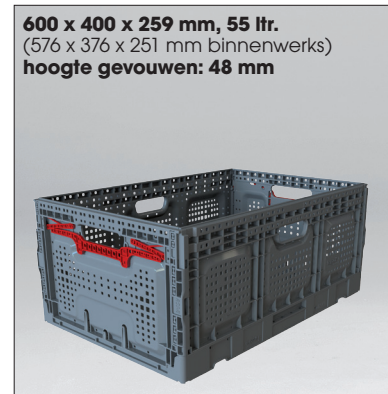

TRANSPORT- BAKKEN OPVOUWBAAR

E-LINE

Voordelen van **E-LINE** opvouwbare transportbakken:

- **Gebruiksvriendelijk door ergonomische handgrepen. De soft opening zorgt dat verwondingen voorkomen worden**
- **Uitstulpende binnenwanden zorgen voor extra laadcapaciteit**
- **Ruimtebesparing: hoogte van een opgevouwen krat is 27,7 mm (m.u.v. de hoogste variant, deze is 48 mm)**
- **Gladde, schone en hygiënische geperforeerde zijwanden**
- **Voedingsmiddelen geschikt**
- **Onderling goed stapelbaar**
- **Labelvoorziening aan 4 zijden, waardoor het label altijd zichtbaar blijft, ongeacht de manier van opstapelen op de pallet**

Ook handig als inkoopkrat ter vervanging van de plastic tas.

Legenda

- Voorraadproduct, binnen 1 werkdag verzendgereed.
- Leverbaar na overleg.

Slechts 27,7 mm hoogte per krat in opgevouwen situatie!

Geperforeerde E-line industriële opvouwbare transportbakken in de grondmaten 600 x 400 mm zijn uit voorraad leverbaar. De grondmaat 400 x 300 mm is op aanvraag leverbaar in verschillende hoogtes, evenals andere kleuren. Het materiaal PP is geschikt voor gebruik tussen 0 – 70 graden en kan gewassen worden bij maximaal 80 graden.

600 x 400 x 150 mm, 31 ltr.
(576 x 376 x 141 mm binnenwerks)
hoogte gevouwen: 27,7 mm

art.nr.	belastbaarheid
VBE-64150-131P-7 ●	maximaal 15 kg
Staffelkorting per 18 stuks	

600 x 400 x 185 mm, 39 ltr.
(576x376x176 mm binnenwerks)
hoogte gevouwen: 27,7 mm

art.nr.	belastbaarheid
VBE-64185-131P-7 ●	maximaal 18 kg
Staffelkorting per 15 stuks	

600 x 400 x 219 mm, 46 ltr.
(576 x 376 x 210 mm binnenwerks)
hoogte gevouwen: 27,7 mm

art.nr.	belastbaarheid
VBE-64220-131P-7 ●	maximaal 20 kg
Staffelkorting per 15 stuks	