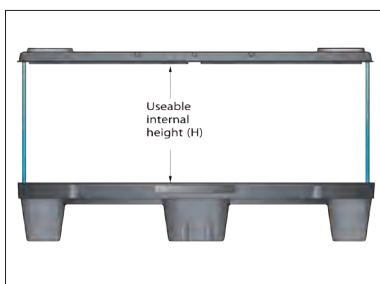

Extra grote verzendeenheden zijn ook mogelijk. Deze pallet is verlengd tot 2400 mm.

De hoogte van de Aircell plaatmateriaal opzetwanden is in principe naar keuze.

PALLETS MET OPZETWANDEN EN DEKSEL

Pallets met opzetwanden van Aircellmateriaal hebben een sterke, nestbare, ultralichte en holle kunststof pallet, welke is geproduceerd door middel van "twin-sheet" vacuümvormen. Elke zijde van de pallet is voorzien van een groef waarin de opzetwanden van Aircell plaatmateriaal worden gezet. De 4zijdige opzetwand bestaat uit 1 stuk. Wanneer deze eenvoudig vastgeklikt is aan de pallet, kan men de verzendeenheid afsluiten met de dubbelwandige kunststof deksel.