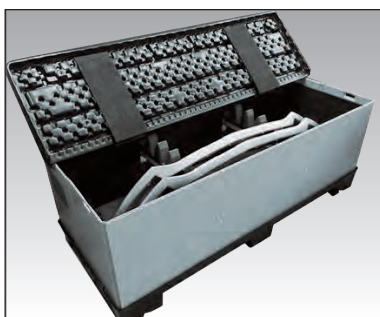

### Voordelen van dit systeem:

- **Waterdicht (hemelwater)**
- **Geen losse onderdelen voor de vergrendeling van de opzetwand**
- **Uitwisselbaar met de meest voorkomende vergelijkbare systemen**
- **Ergonomisch verantwoord dan vergelijkbare systemen. I.p.v. 5-6 keer bukken, maar 1-2 keer**
- **Opzetwand is vanuit 1 positie te plaatsen en in te klappen zonder extra vergrendeling**
- **Praktisch en tijdsbesparend**
- **Zowel opvouwbaar als nestbaar**
- **Vlakke bodem**
- **Maximale binnenafmeting en rechte stapeling bij geklapte vorm**

### PALLETS MET OPZETWANDEN EN DEKSEL

Pallets met opzetwanden van Aircellmateriaal hebben een sterke, nestbare, ultralichte en holle kunststof pallet, welke is geproduceerd door middel van "twin-sheet" vacuümvormen. Elke zijde van de pallet is voorzien van een groef waarin de opzetwanden van Aircell plaatmateriaal worden gezet. De 4zijdige opzetwand bestaat uit 1 stuk. Wanneer deze eenvoudig vastgeklikt is aan de pallet, kan men de verzendeenheid afsluiten met de dubbelwandige kunststof deksel.