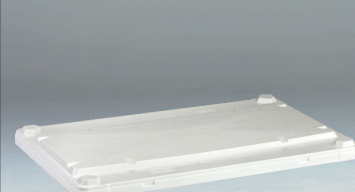

oplegdeksel

art.nr.	afmeting	gewicht
DE70-520-000	● 1200 x 800 mm	4 kg
DE70-630-000	● 1200 x 1000 mm	5 kg