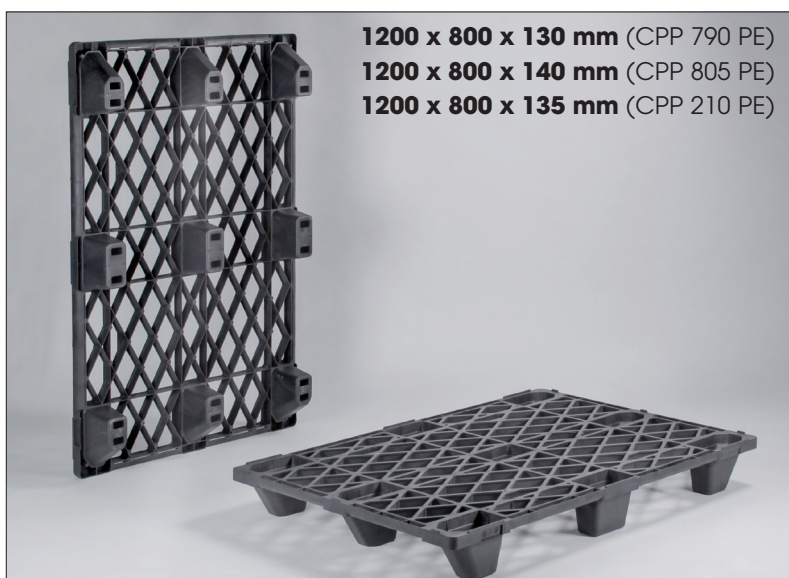

1200 x 800 x 130 mm (CPP 790 PE)
1200 x 800 x 140 mm (CPP 805 PE)
1200 x 800 x 135 mm (CPP 210 PE)

art.nr.	omschrijving	gewicht	belastbaarheid (gelijkmatic verdeeld)	
			statisch	dynamisch
CPP 790 PE	grijs, 9 poten, nestbaar, open dek.	4,5 kg	1600 kg	1000 kg
CPP 805 PE	zwart, 9 poten, nestbaar, open dek met stapelrand	4,5 kg	1600 kg	800 kg
CPP 210 PE	zwart, 9 poten, open dek	5 kg	2400 kg	800 kg