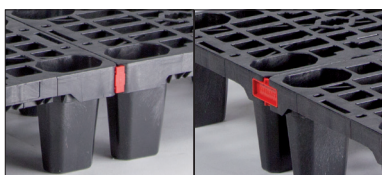

NESTBARE PALLETS

MEERMALIG GEBRUIK

Met afmetingen van slechts 400 x 300 mm is onderstaande displaypallet zowel geschikt voor kleine verkoopruimten als voor productdisplays.

Wij leveren deze pallet standaard in het zwart op 4 poten met open bovendek. Andere kleuren zijn op aanvraag. De conische poten van de pallet zorgen voor nestbaarheid en bieden voldoende plaats voor het vervoer op een pallettruck.

Met behulp van koppelstukken kan de pallet naar wens tot verschillende groottes samengevoegd worden, bijv. 800 x 300 mm.

art.nr.	gewicht	afmetingen mm	
		statisch	dynamisch
DP-040314-1430-9	0,75 kg	400 x 300 x 140	
	60 kg		30 kg

600 x 400 x 120 mm (CPP 090 PE)
800 x 600 x 130 mm (CPP 200 PE)

art.nr.	omschrijving	gewicht	belastbaarheid (gelijkmatic verdeeld)	
			statisch	dynamisch
CPP 090 PE	nestbare display pallet op 4 poten, zwart, PE recycle, open dek	1,1 kg	800 kg	350 kg
CPP 200 PE	nestbare pallet op 6 poten zwart, PE, open dek	3,5 kg	2500 kg	1000 kg

Onderstaande nestbare blokpallets hebben een open dek en zijn zeer licht van gewicht. Door het geringe gewicht, het grote oppervlak en de compacte stapeling zijn ze uitstekend geschikt voor transport over grote afstand. Vaak worden deze pallets als eenmalige export pallet gebruikt, maar ze zijn ook zeer geschikt om meermalig te worden ingezet. Standaard zijn de pallets voorzien van een opstaande rand waardoor de lading niet kan gaan schuiven.