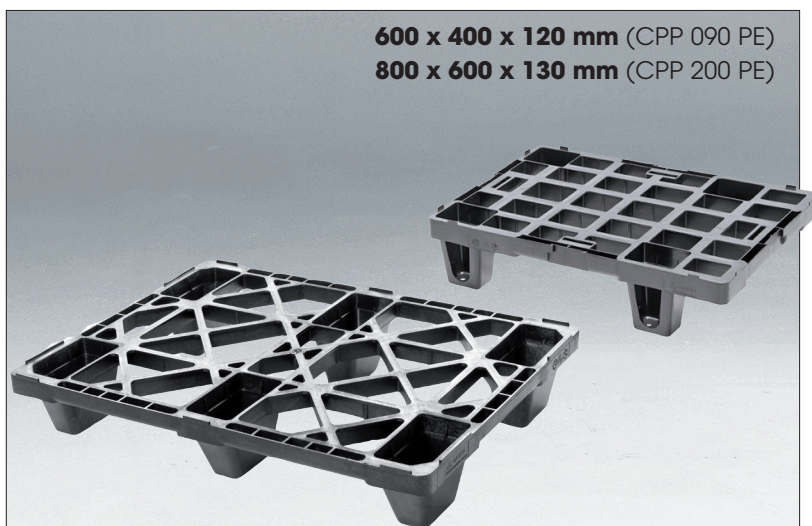

NESTBARE PALLETS

MEERMALIG GEBRUIK

Met afmetingen van slechts 400 x 300 mm is onderstaande displaypallet zowel geschikt voor kleine verkoopruimten als voor productdisplays.

Wij leveren deze pallet standaard in het zwart op 4 poten met open bovendek. Andere kleuren zijn op aanvraag. De conische poten van de pallet zorgen voor nestbaarheid en bieden voldoende plaats voor het vervoer op een pallettruck.

Met behulp van koppelstukken kan de pallet naar wens tot verschillende groottes samengevoegd worden, bijv. 800 x 300 mm.

art.nr.	gewicht	afmetingen mm	
		statisch	dynamisch
DP-040314-1430-9	0,75 kg	400 x 300 x 140	
	60 kg		30 kg

600 x 400 x 120 mm (CPP 090 PE)
800 x 600 x 130 mm (CPP 200 PE)

art.nr.	omschrijving	gewicht	belastbaarheid (gelijkmatic verdeeld)	
			statisch	dynamisch
CPP 090 PE	nestbare display pallet op 4 poten, zwart, PE recycle, open dek	1,1 kg	800 kg	350 kg
CPP 200 PE	nestbare pallet op 6 poten zwart, PE, open dek	3,5 kg	2500 kg	1000 kg

Onderstaande nestbare blokpallets hebben een open dek en zijn zeer licht van gewicht. Door het geringe gewicht, het grote oppervlak en de compacte stapeling zijn ze uitstekend geschikt voor transport over grote afstand. Vaak worden deze pallets als eenmalige export pallet gebruikt, maar ze zijn ook zeer geschikt om meermalig te worden ingezet. Standaard zijn de pallets voorzien van een opstaande rand waardoor de lading niet kan gaan schuiven.