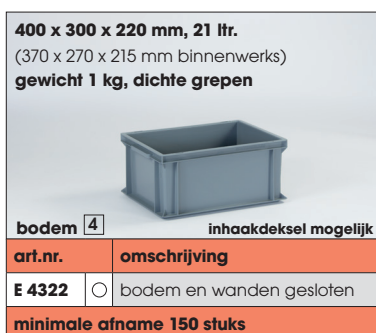

CLASSIC EURONORM BAKKEN STAPELBAAR

400 X 300

De Classic Euronorm bakken serie is gemaakt van PP (polypropyleen) en verkrijgbaar in verschillende hoogtes. Deze bakken zijn geschikt voor kleine fabrikanten, doe-het-zelf activiteiten en opslag en transport van kleine voorwerpen.

De inhaakdeksels blijven recht-op open staan.

Handgreep 300 x 400

Classic Euronorm bakken met bodemmaat 400 x 300 mm zijn standaard voorzien van schelpgrepen.

Classic Euronorm bakken met bodemmaat 400 x 300 mm hebben standaard gladde bodems (nummer 4). Op aanvraag zijn ze ook leverbaar met versterkte bodem (nummer 2).

Bodemvarianten

CLASSIC EURONORM BAKKEN STAPELBAAR

600 X 400

600 x 400 x 70 mm, 13 ltr.
(570 x 365 x 65 mm binnenwerks)
gewicht 1 kg, dichte grepen

bodem inhaakdeksel mogelijk

art.nr.	omschrijving
E 6407	<input checked="" type="checkbox"/> bodem en wanden gesloten
staffelkorting per 160 stuks	

600 x 400 x 90 mm, 18 ltr.
(570 x 365 x 85 mm binnenwerks)
gewicht 1,1 kg, dichte grepen

bodem inhaakdeksel mogelijk

art.nr.	omschrijving
E 6409	<input type="checkbox"/> bodem en wanden gesloten
minimale afname 120 stuks	