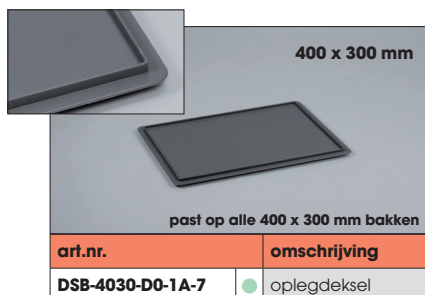

CLASSIC EURONORM BAKKEN STAPELBAAR

400 X 300

De Classic Euronorm bakken serie is gemaakt van PP (polypropyleen) en verkrijgbaar in verschillende hoogtes. Deze bakken zijn geschikt voor kleine fabrikanten, doe-het-zelf activiteiten en opslag en transport van kleine voorwerpen.

De inhaakdeksels blijven recht-op open staan.

Handgreep 300 x 400

Classic Euronorm bakken met bodemmaat 400 x 300 mm zijn standaard voorzien van schelpgrepen.

Classic Euronorm bakken met bodemmaat 400 x 300 mm hebben standaard gladde bodems (nummer 4). Op aanvraag zijn ze ook leverbaar met versterkte bodem (nummer 2).