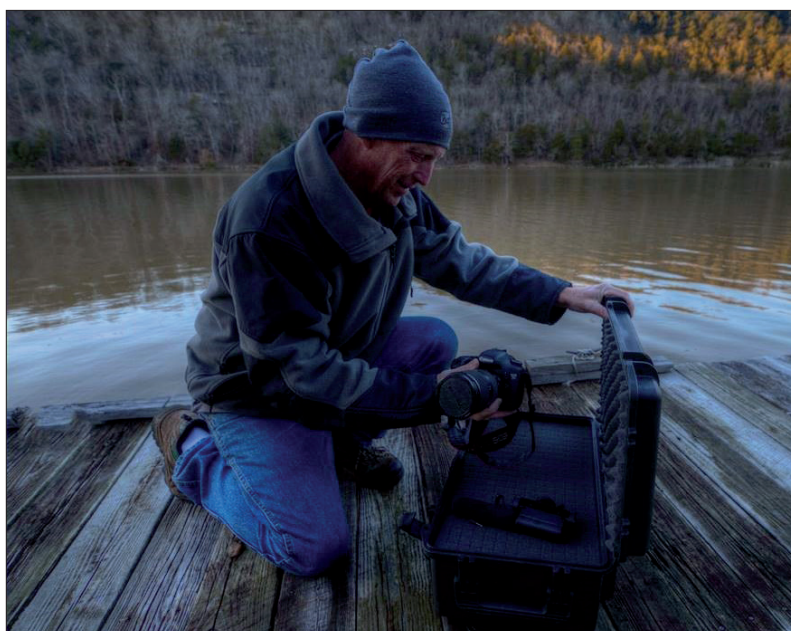

Ter bescherming van fotocamera en lenzen tijdens outdoor gebruik.