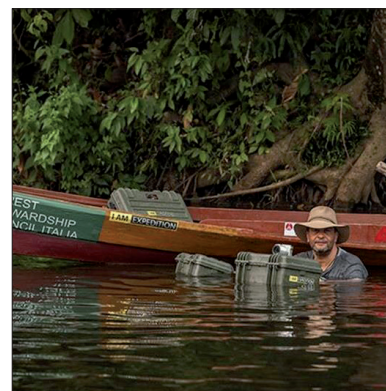

Zelfs in de meest extreme omstandigheden, bijvoorbeeld in de jungle en het regenwoud, worden de koffers ingezet.