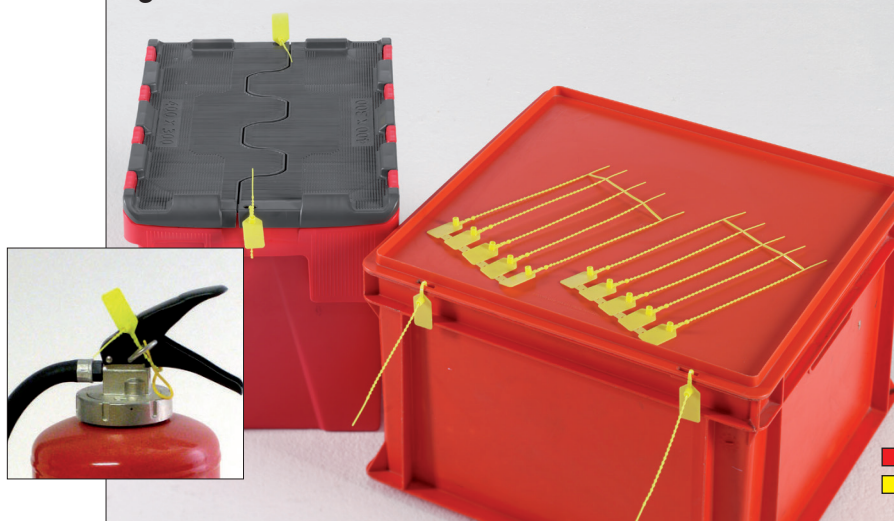

STAART- VERZEGELINGEN

VERZEGELBARE TASSEN

Legenda

- Voorraadproduct, binnen 1 werkdag verzendgereed.
- Leverbaar na overleg.

Startverzegelingen leveren we in 3 veiligheidsklassen:

- **Veilig:** PP standaard uit één stuk, zoals de LightLock™
- **Veiliger:** PP met acetaal(POM) sluitmechanisme, zoals de AceLock™ en SentryLock™
- **Veiligst:** PP met stalen sluitmechanisme, zoals de JawLock™, Mini JawLock™, Maxi JawLock™ en SmoothLock™

LightLock™ is onze basic verzegeling welke door z'n lage breeksterkte met de hand kapot te trekken is. Dit maakt de LightLock™ bij uitstek geschikt voor het verzegelen van brandblussers, brandhaspels (legionellapreventie), EHBO-koffers en het controleren van interventieuitrusting.

LightLock™ zegels, geschikt voor bijvoorbeeld interventiematerialen en brandblussers.

LightLock™

LightLock™	lengte	staart ø	breeksterkte	uitvoering
LL01	● 220 mm	2,6 mm	6,1 kg	label 21 x 33 mm met unieke nummering

De tassen met hengsel (AB), zonder hengsel (AP) en de enveloppen (AE) zijn vervaardigd door middel van een vlamdovende combinatie van PVC en polyester. Voorzien van labelhouders. Naden zijn zo afgewerkt, dat van buitenaf lospeuteren niet mogelijk is.