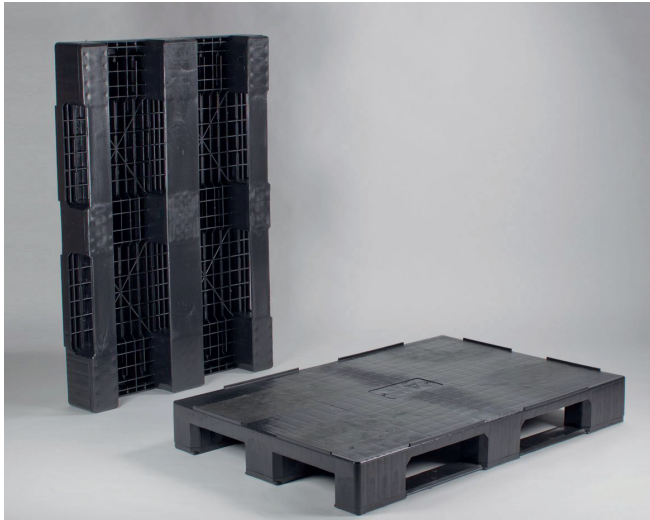

DATABLAD

MEDIUM DUTY KUNSTSTOF PALLET

PAL-1208-S

- Medium duty kunststof pallet
- Met gesloten dek
- Op drie sleden
- Met omlopende stapelrand.
- Optioneel: met staalversteviging.

Product specificaties

Art.nr.	PAL-1208-S
Maat	1200 x 800 x 150 mm
Gewicht	23 kg
Kleur	Zwart
Materiaal	PE-R
capaciteit statisch	5000 kg
Capaciteit dynamisch	1500 kg