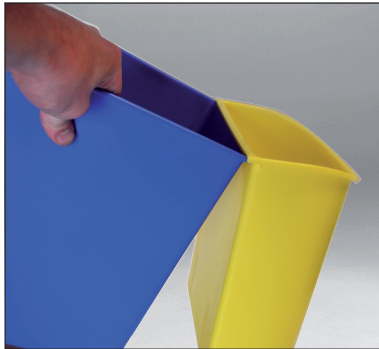

KUNSTSTOF BAKKEN

De bakjes aan de zijkant hangen aan de middelste bak.

Bijzonder robuuste afvalbak die zo ontworpen is dat hij strak tegen de muur geplaatst kan worden. Dankzij een metalen tegengewicht aan de binnenzijde van het deksel, valt deze automatisch dicht.

340 x 280 x 440 mm, 25 ltr.

art.nr.	omschrijving
ST-1003-GRY	afvalbak met kanteledeksel, grijs

450 x 370 x 610 mm, 40 ltr.

art.nr.	omschrijving
ST-1005-GRY	afvalbak met kanteledeksel, grijs

Legenda

- Voorraadproduct, binnen 1 werkdag verzendgereed.
- Levertijd 1 à 2 weken.
- Leverbaar na overleg.

Eenvoudig, fris en strak geprijsde afvalbak met een minimum aan grondoppervlak.

art.nr.	afmetingen	omschrijving
0240.500	● 217 x 240 x 290 mm	afvalbak, vierkant, tweezijdig t.v.v. 0230, 13 ltr. blauw
0240.900	● 217 x 240 x 290 mm	afvalbak, vierkant, tweezijdig t.v.v. 0230, 13,5 ltr. zwart
0230.100	● 217 x 155 x 290 mm	afvalbak, halfrond, t.b.v. 0240, 6,2 ltr. geel
0230.600	● 217 x 155 x 290 mm	afvalbak, halfrond, t.b.v. 0240, 6,2 ltr. groen
0230.900	● 217 x 155 x 290 mm	afvalbak, halfrond, t.b.v. 0240, 6,2 ltr. zwart

Aan variaties keuze genoeg. De afvalbak is er in 4 volumes, de bak zelf is standaard in het wit of het grijs en de deksels zijn standaard verkrijgbaar in het wit, grijs, rood, groen, blauw en geel.